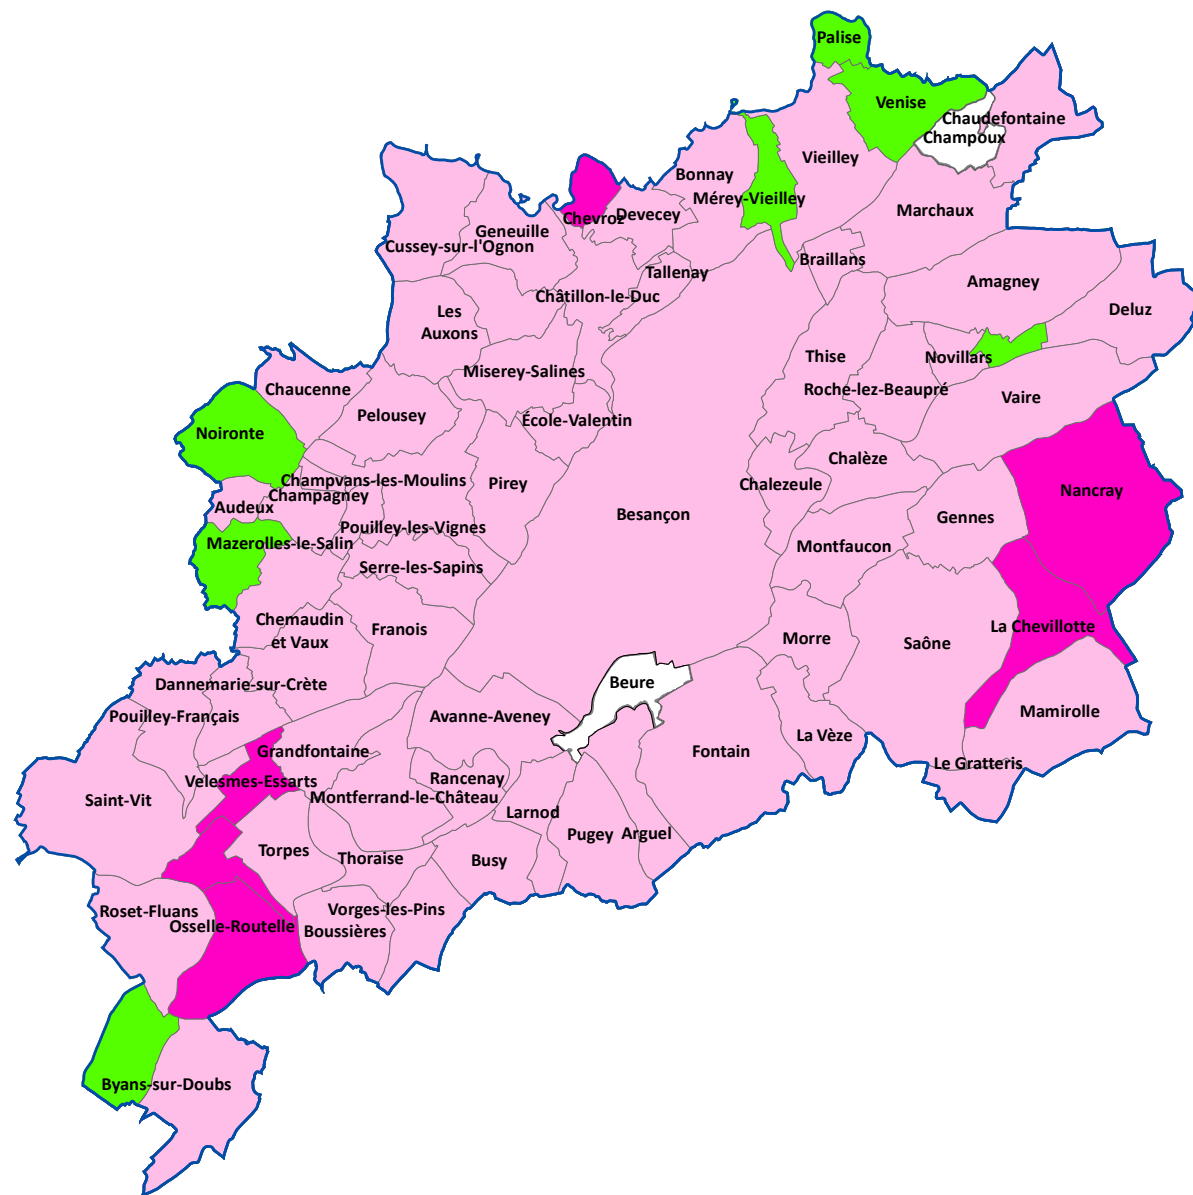

Grand Besançon

Etat d'avancement des documents d'urbanisme au 1er Juillet 2017.

-  Contour EPCI
-  Limites communales

- Etat d'avancement des documents d'urbanisme
-  Aucun doc d'urbanisme
 -  Carte communale en cours
 -  Carte communale approuvée
 -  PLU en élaboration
 -  POS-PLU approuvé ou en révision