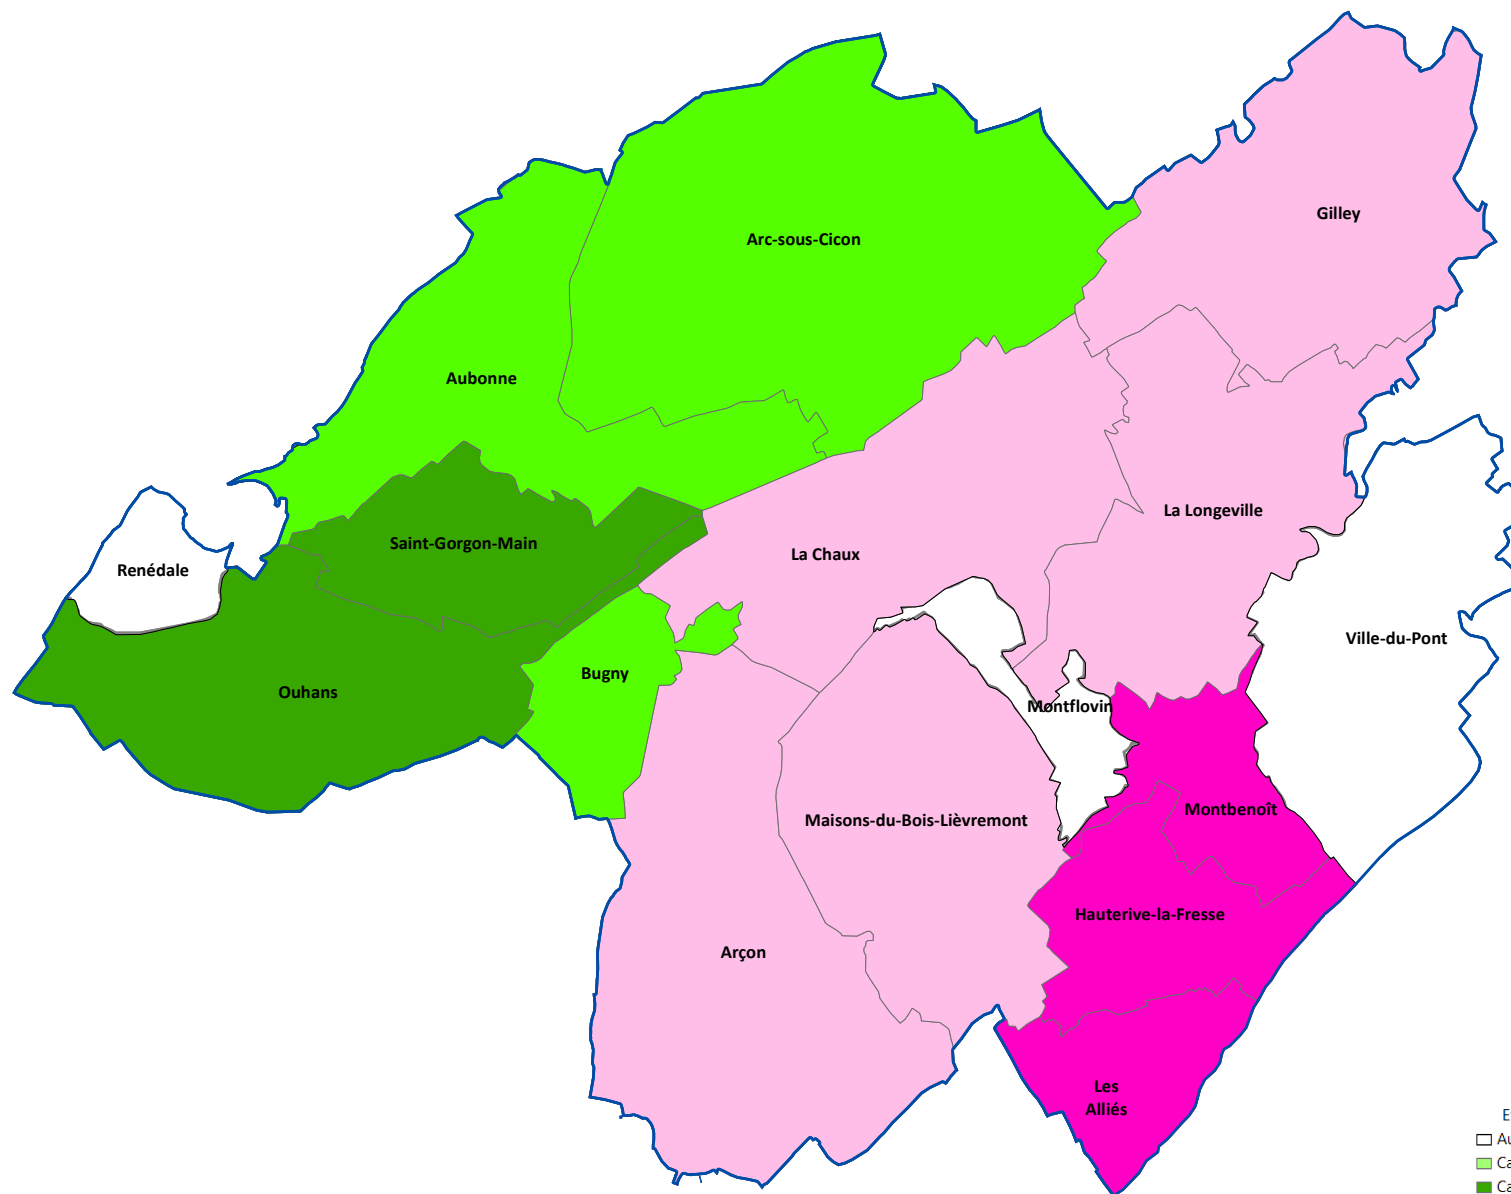

Montbenoît

Etat d'avancement des documents d'urbanisme au 1er Juillet 2017.

-  Contour EPCI
-  Limites communales

- Etat d'avancement des documents d'urbanisme
-  Aucun doc d'urbanisme
 -  Carte communale en cours
 -  Carte communale approuvée
 -  PLU en élaboration
 -  POS-PLU approuvé ou en révision