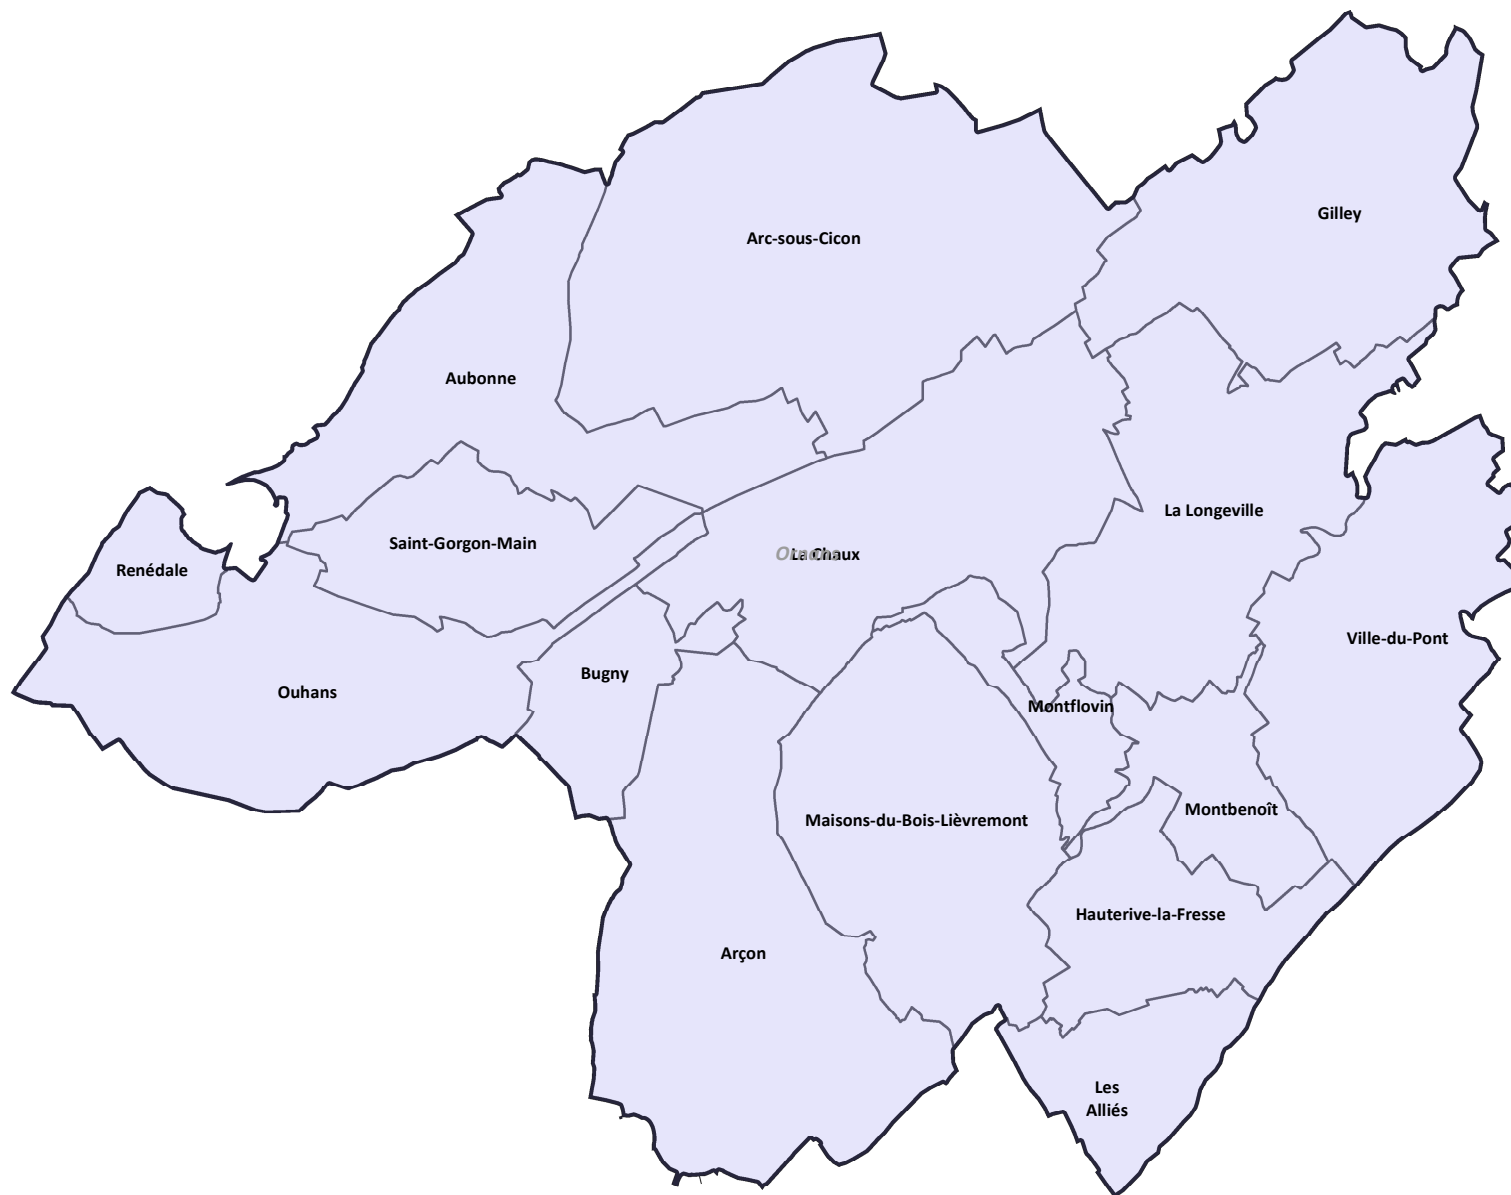

# Montbenoît

## Canton(s) concerné(s)

- Communes
- Contour EPCI
- Limites cantonales
- Orans

©IGN 2017, Département du Doubs, SDAASP 2017.

bolech, le 11/10/2017

\\chinook\Metiers\Pilotage\Zonages géographiques\EPCI Contrats Territoire\projets\carte A4 Paysage pour Cantons EPCI.mxd

0 0,5 1 2 Kilomètres