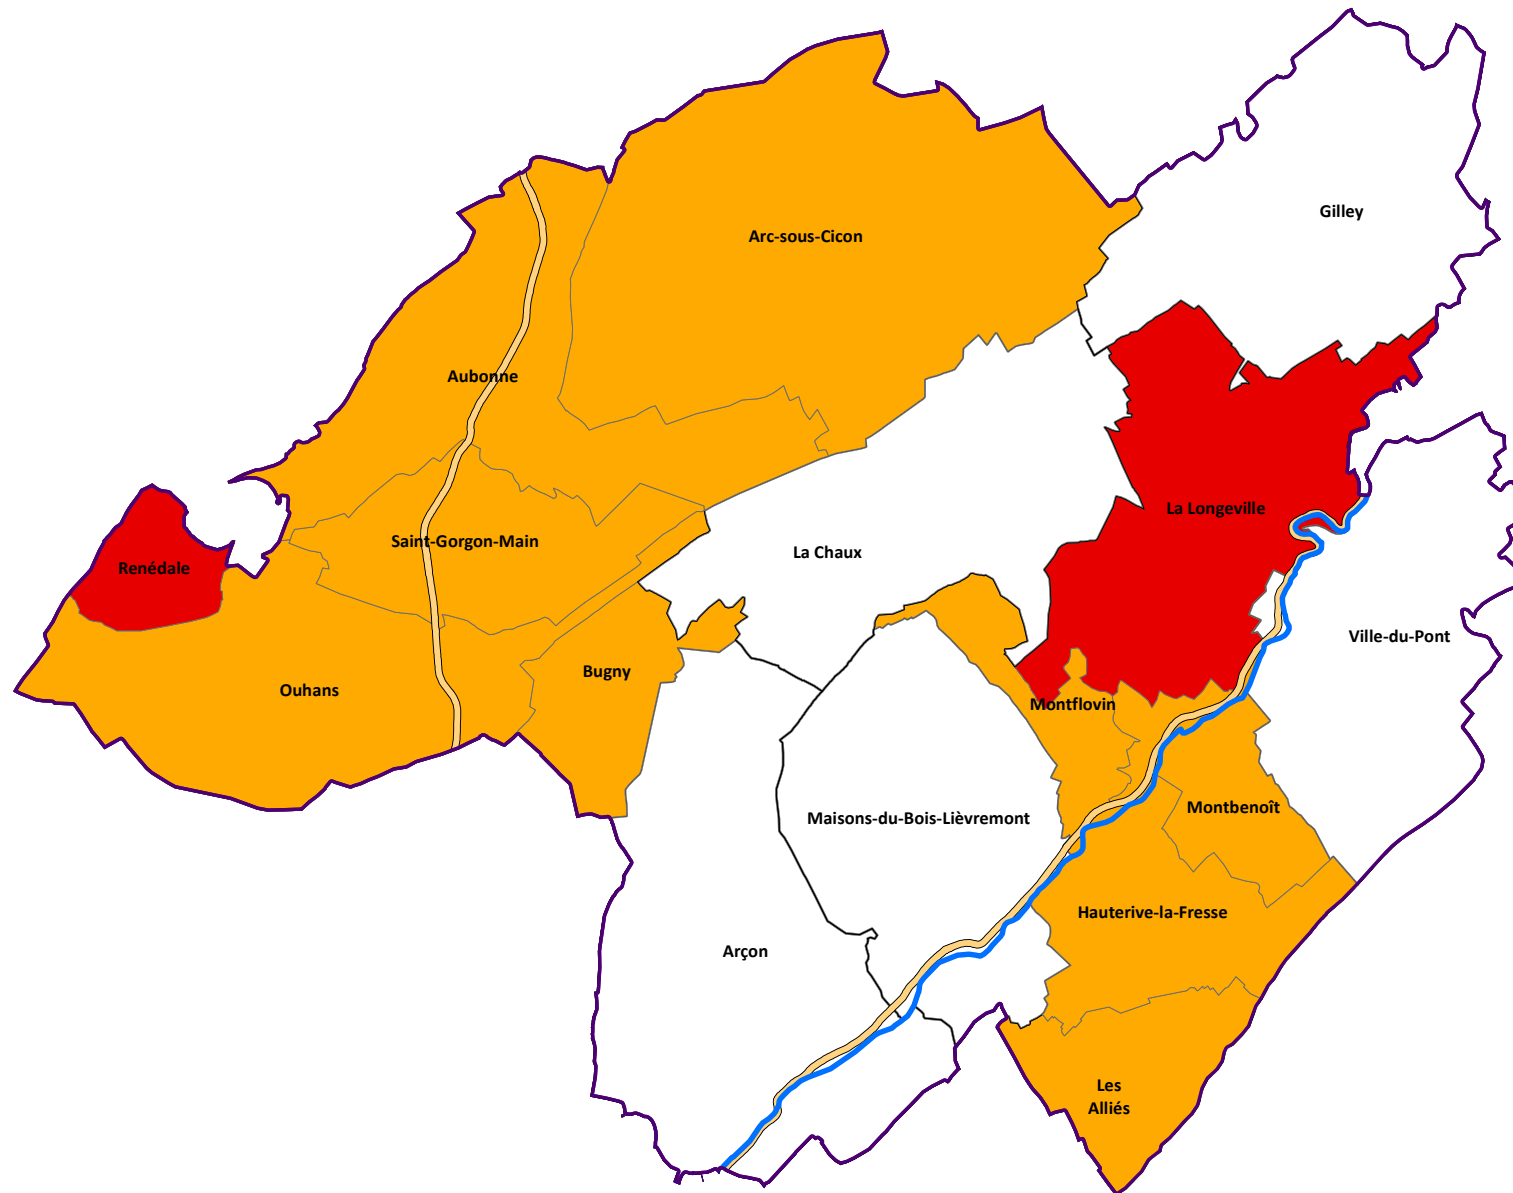

Montbenoît SDAASP - secteurs à enjeux

--- Frontière Suisse

— Le Doubs

Routes primaires

— Routes importantes

□ Communes

□ Contour EPCI

□ Enjeu d'éloignement des services

0: Faible / 2: Fort

□ 0

□ 1

□ 2