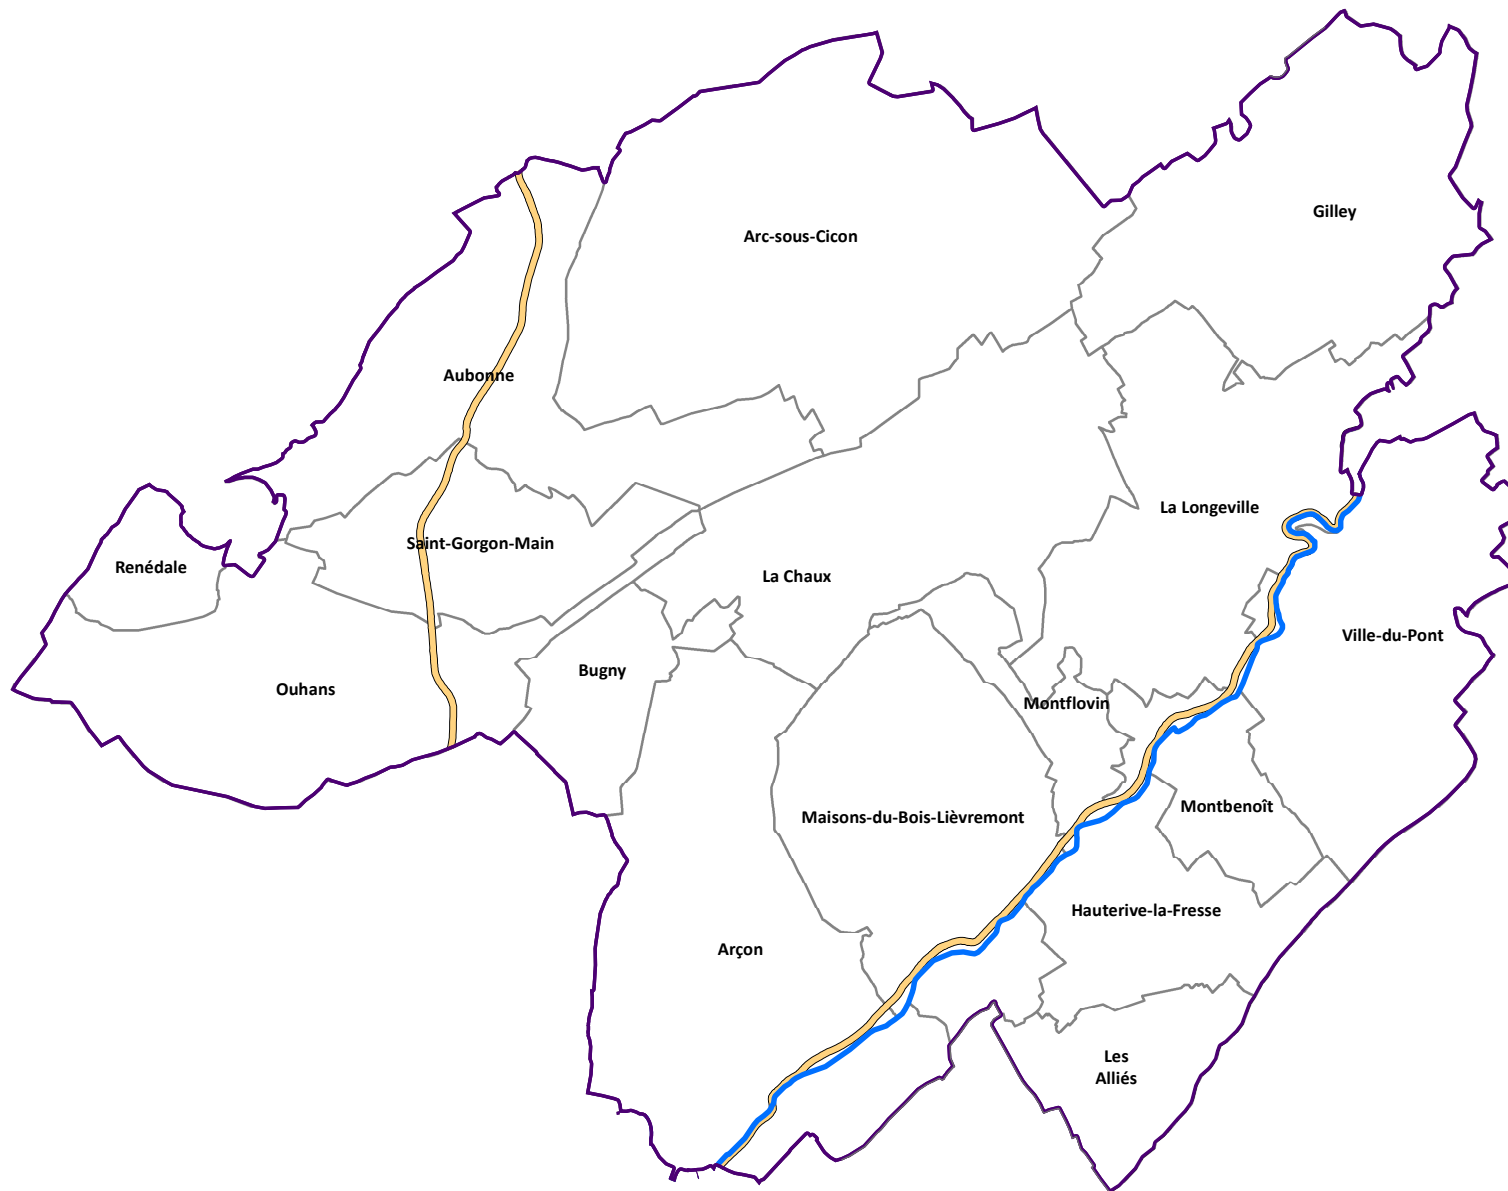

Montbenoît

Capacités d'accueil pour Personnes Agées (EHPAD)

- Contour EPCI
- Frontière Suisse
- Le Doubs
- Routes primaires**
- Routes importantes
- Communes

©IGN 2017, Département du Doubs.
bolech, le 20/10/2017

\\chinois\Metiers\Pilotage\Zonages géographiques\EPCI Contrats Territoire\projets\carte A4 Paysage pour Etabl Héberg PA EPCI.mxd

0 0,5 1 2 Kilomètres