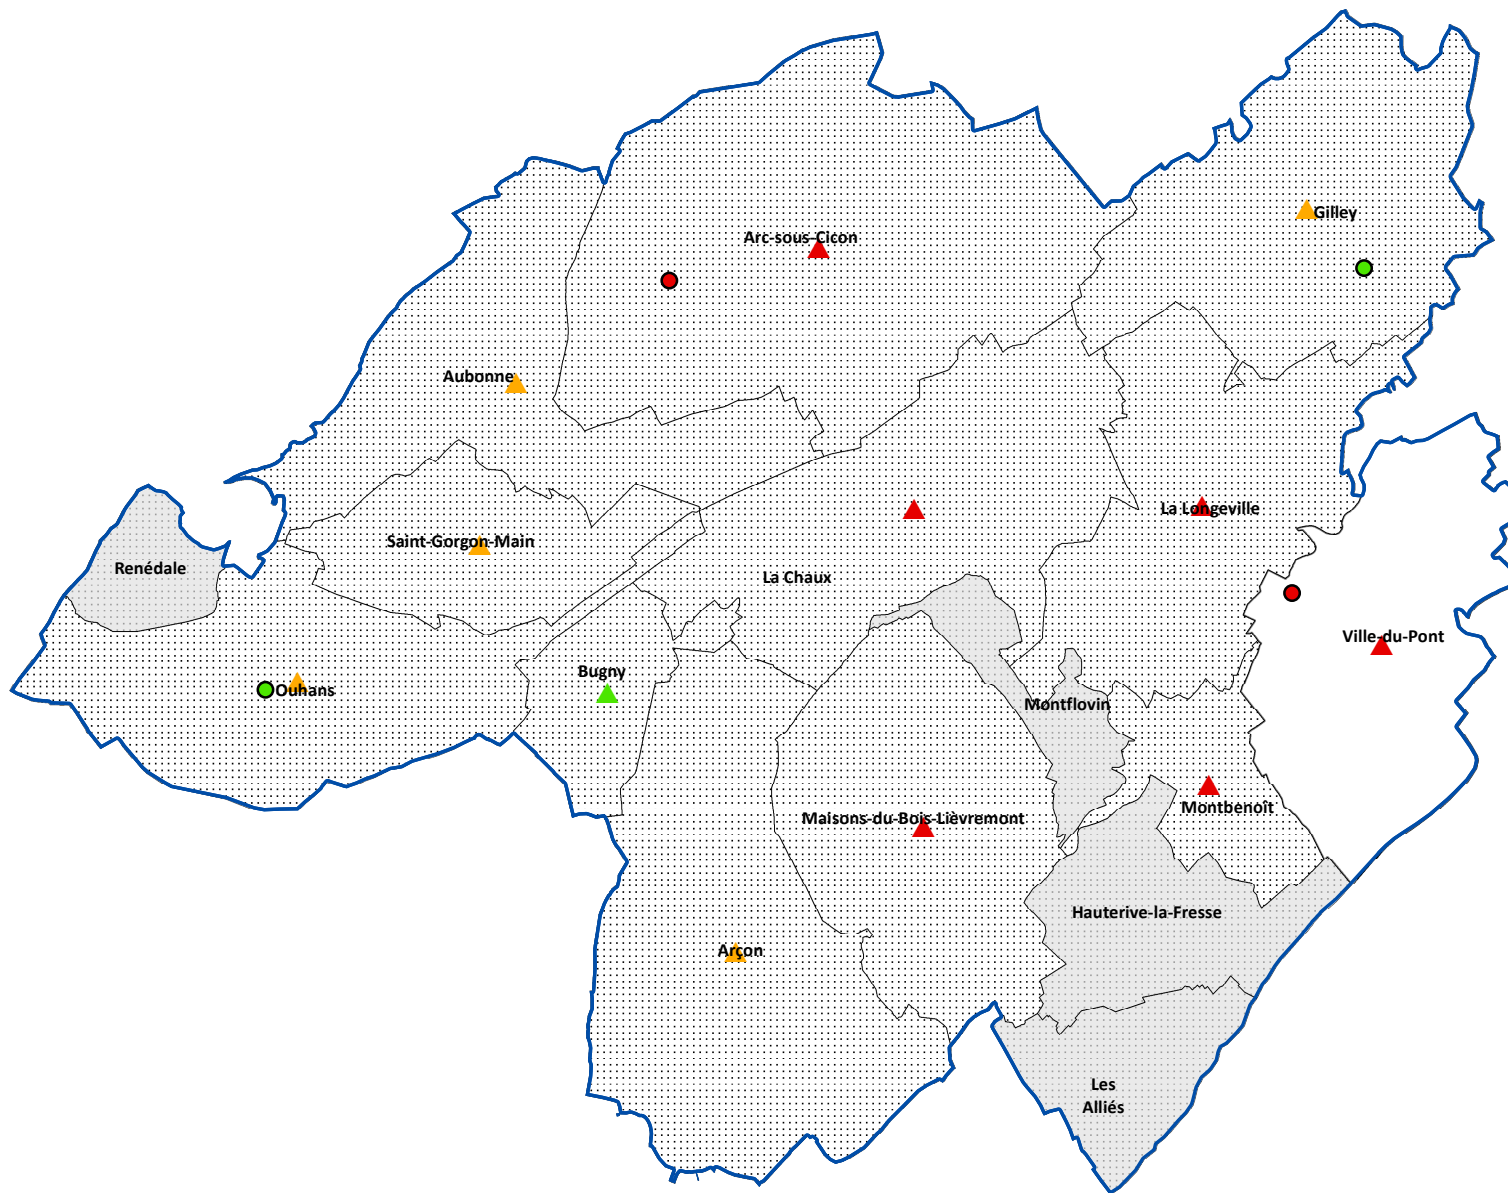

# Montbenoît

## Assainissement : connaissance du patrimoine, diagnostics et priorités.

Communes en ANC (4)  
**Age SDA**  
 Moins de 10 ans  
 10 ans et plus  
 Frontière Suisse  
 Communes  
 Contour EPCI

Priorité STEP  
● Priorité 1  
● Priorité 2  
● Priorité 3  
 Priorité Réseau  
▲ Priorité 1  
▲ Priorité 2  
▲ Priorité 3