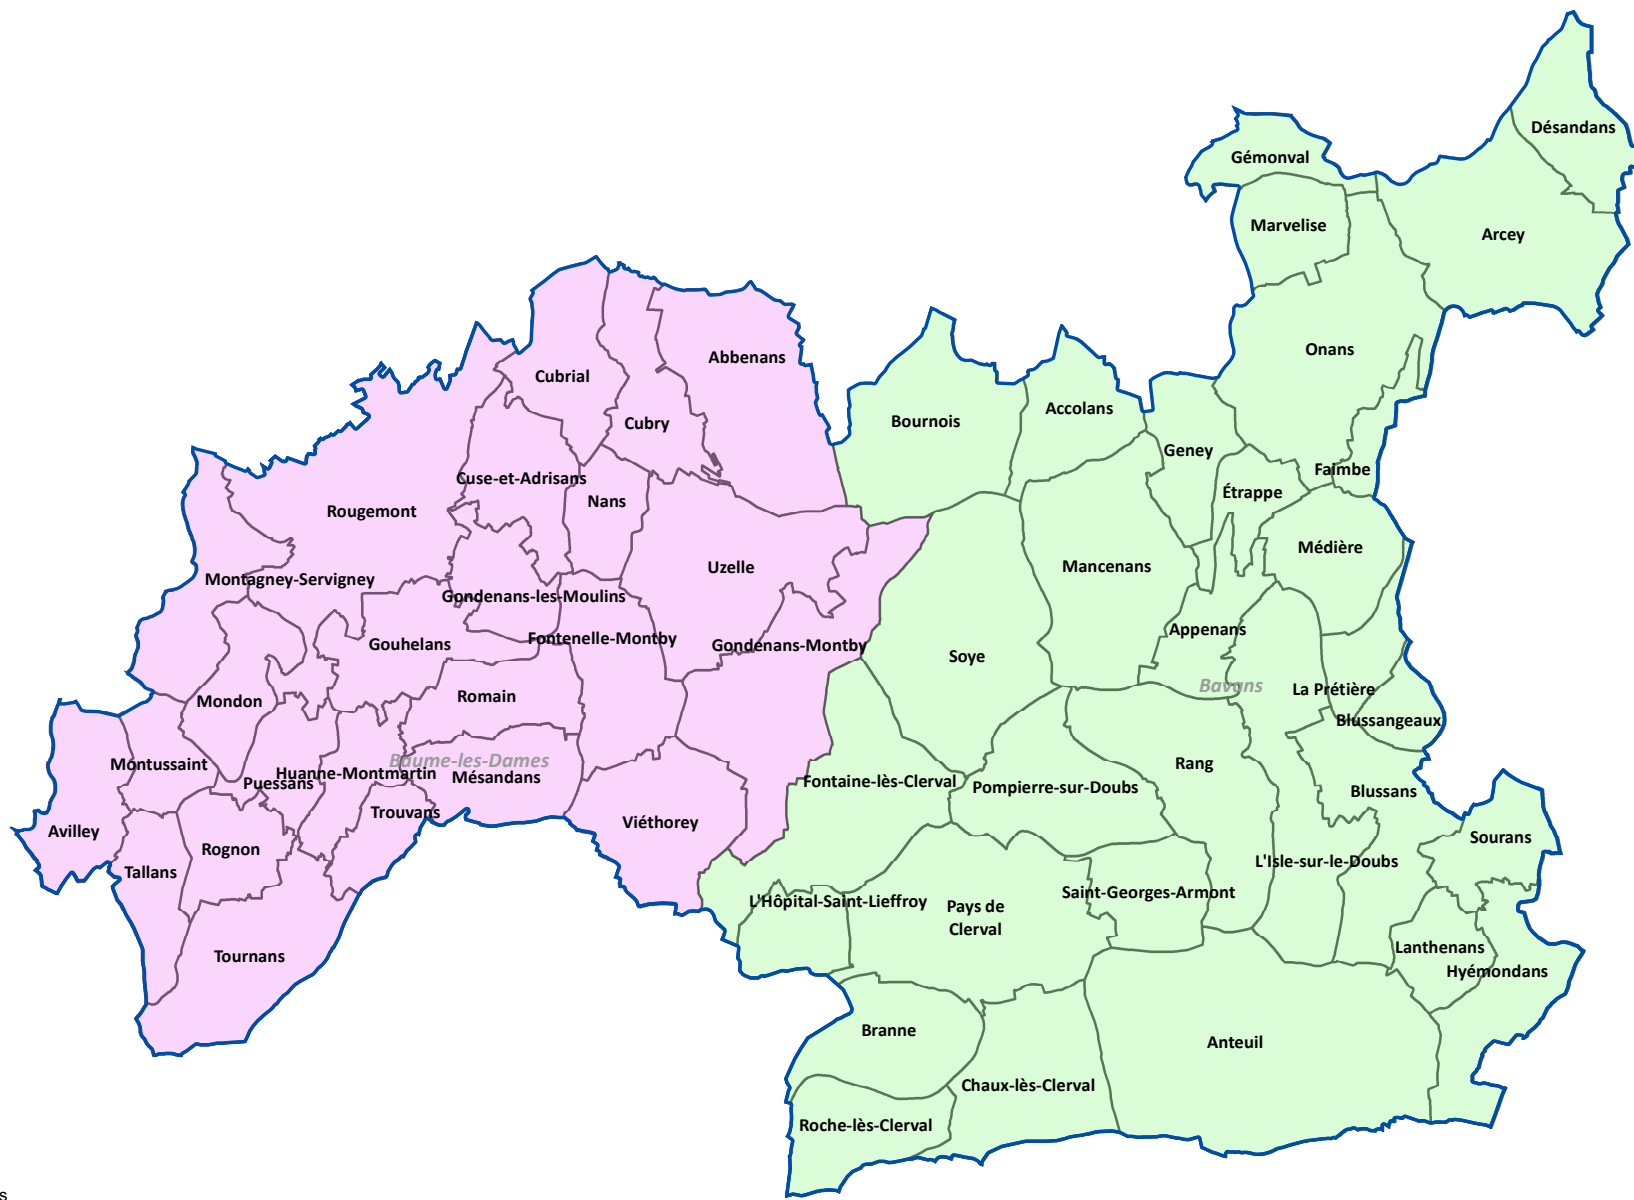

Deux Vallées Vertes Canton(s) concerné(s)

- Contour EPCI
- Communes
- Limites cantonales**
- Baume-les-Dames
- Bavans