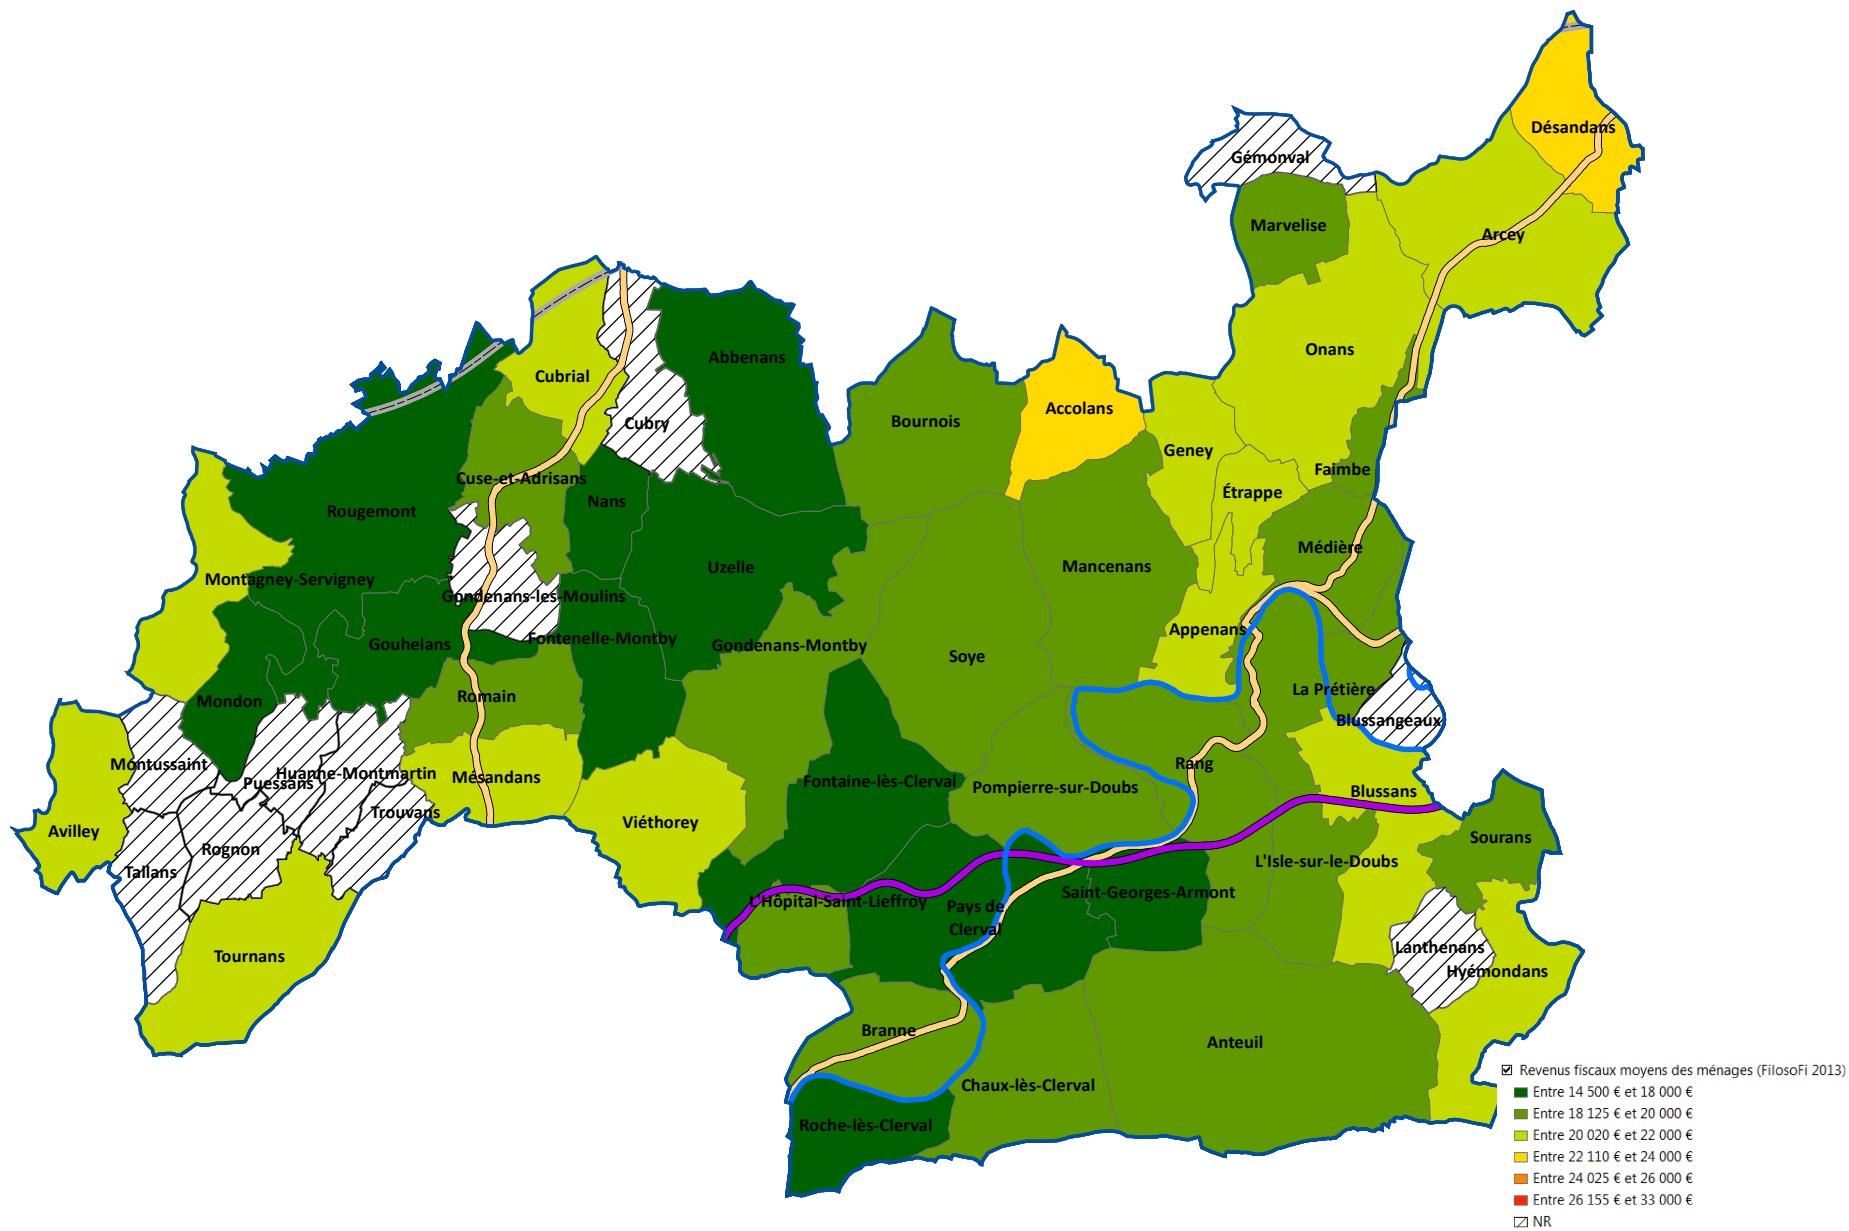

Deux Vallées Vertes

Revenus fiscaux moyens des ménages

TGV
Le Doubs
Routes primaires
A 36
Routes importantes
Communes
Contour EPCI

©IGN 2018, Département du Doubs, SDAASP 2017.
bolech, le 24/01/2018

\\chinois\Metiers\Pilotage\Zonages géographiques\EPCI Contrats Territoire\projets\carte A4 Paysage pour Données Fi Revenus Ménages.mxd

0 1 2 4 Kilomètres