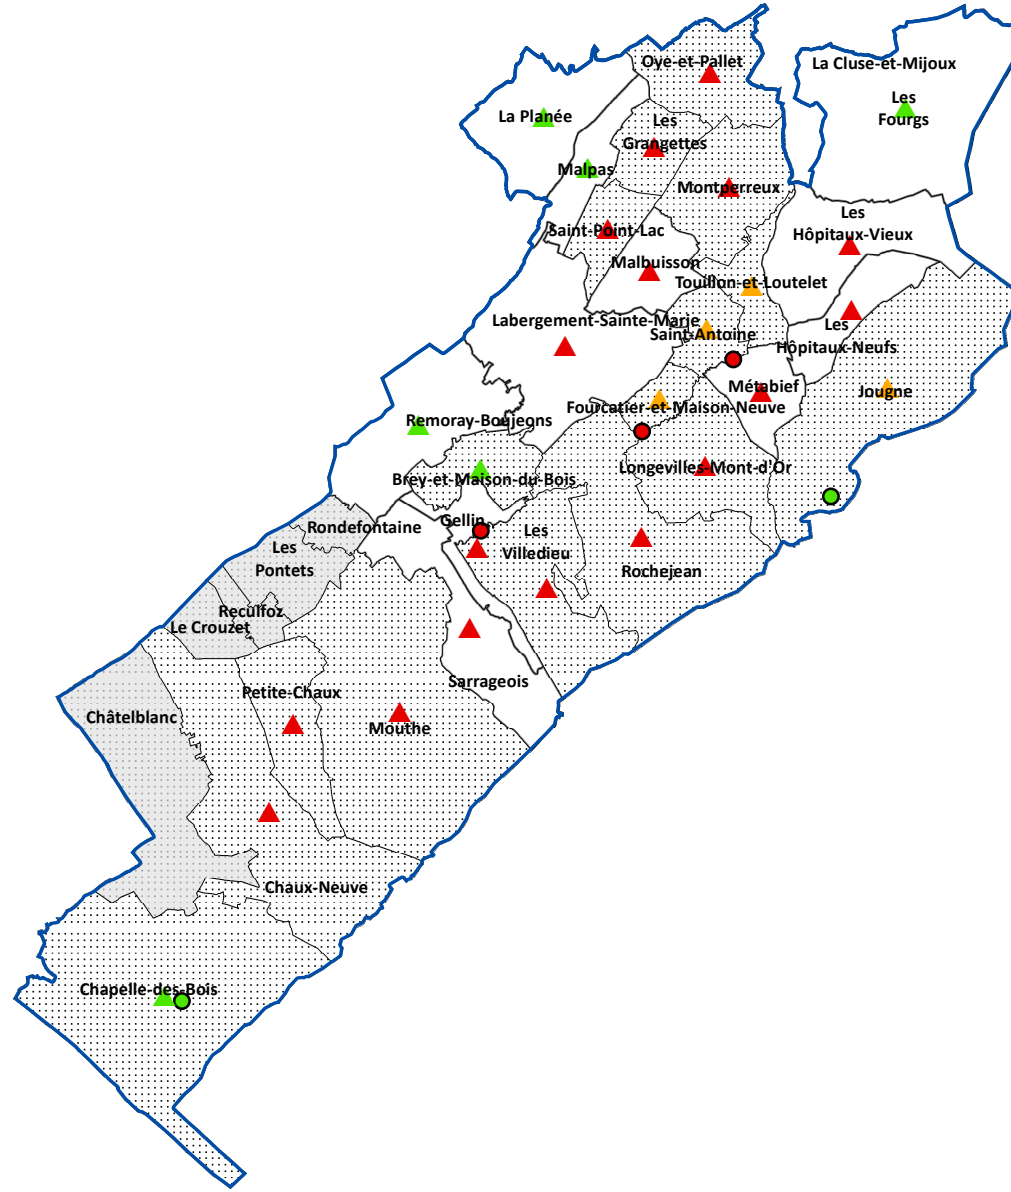

Lacs et Montagnes du Haut-Doubs

Assainissement : connaissance du patrimoine, diagnostics et priorités.

Comunes en ANC (5)

Age SDA
 Moins de 10 ans
 10 ans et plus

Frontière Suisse
 Communes
 Contour EPCI

- Priorité STEP
- Priorité 1
- Priorité 2
- Priorité 3
- Priorité Réseau
- ▲ Priorité 1
- ▲ Priorité 2
- ▲ Priorité 3