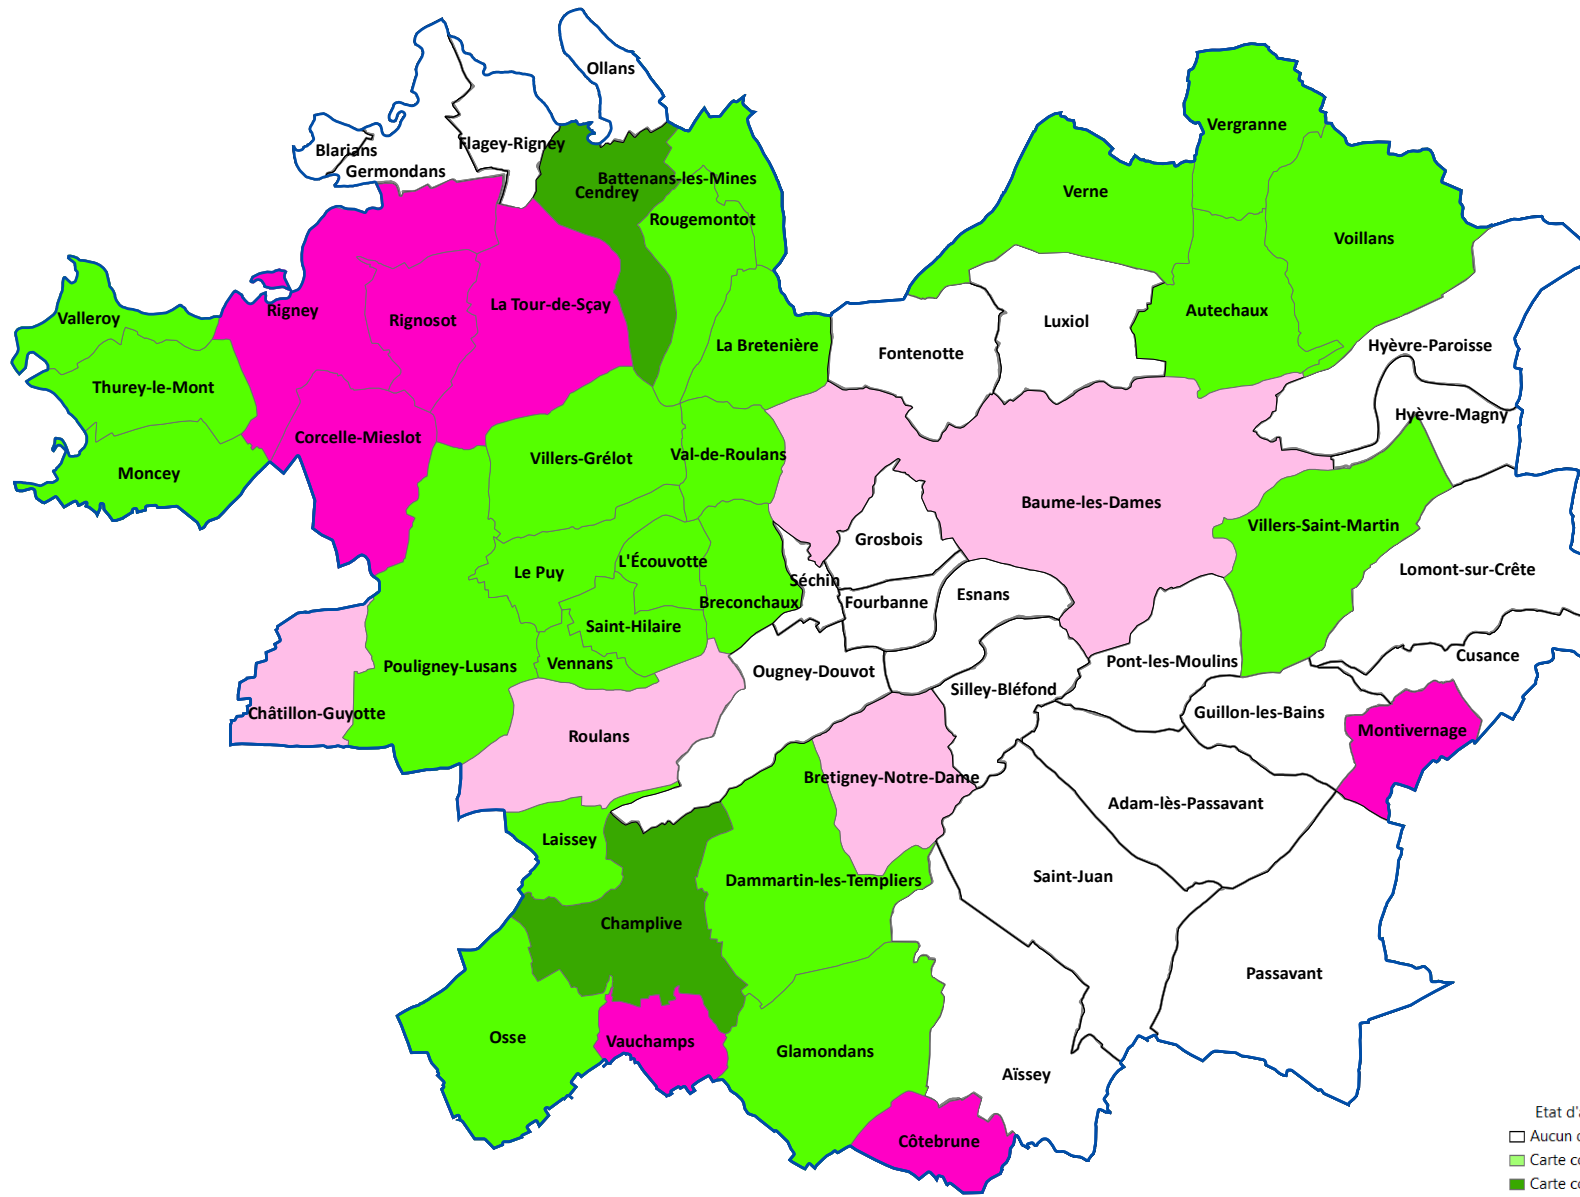

Doubs Baumois

Etat d'avancement des documents d'urbanisme au 1er Juillet 2017.

 Contour EPCI
 Limites communales

Etat d'avancement des documents d'urbanisme
 Aucun doc d'urbanisme
 Carte communale en cours
 Carte communale approuvée
 PLU en élaboration
 POS-PLU approuvé ou en révision