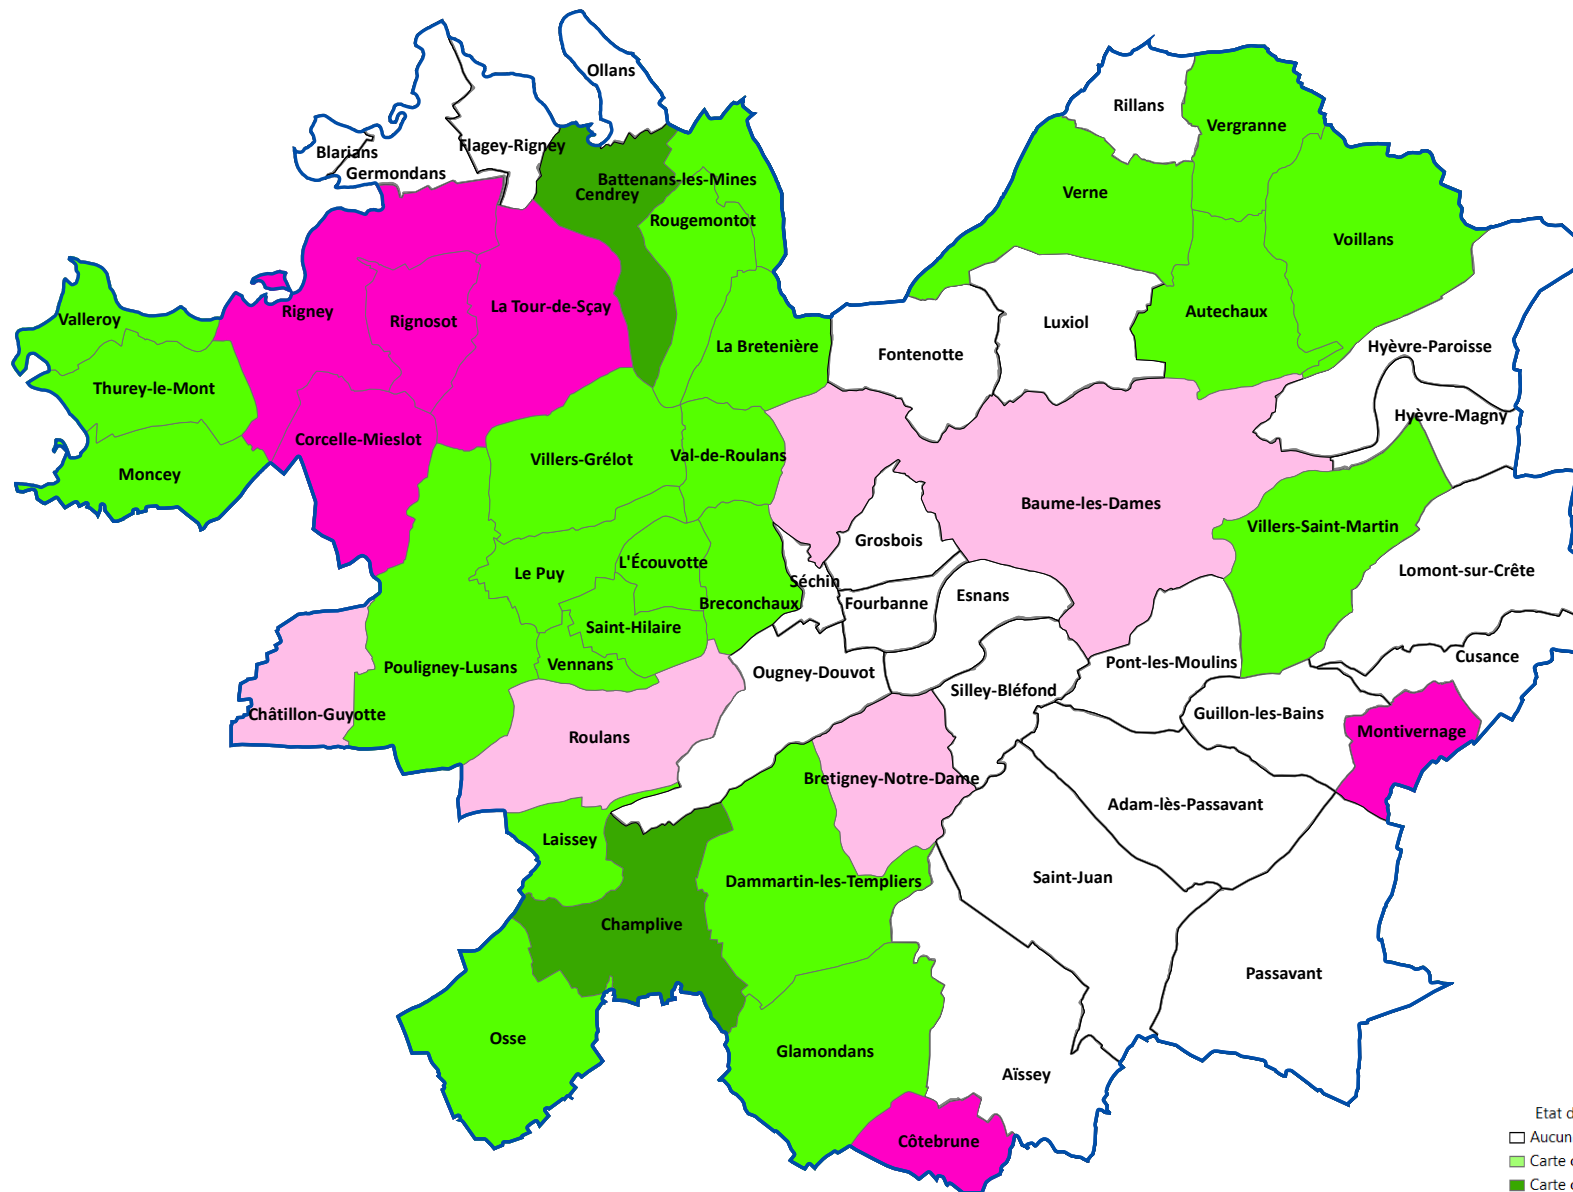

# Doubs Baumois

## Etat d'avancement des documents d'urbanisme au 1er Juillet 2017.

 Contour EPCI  
 Limites communales

Etat d'avancement des documents d'urbanisme  
 Aucun doc d'urbanisme  
 Carte communale en cours  
 Carte communale approuvée  
 PLU en élaboration  
 POS-PLU approuvé ou en révision