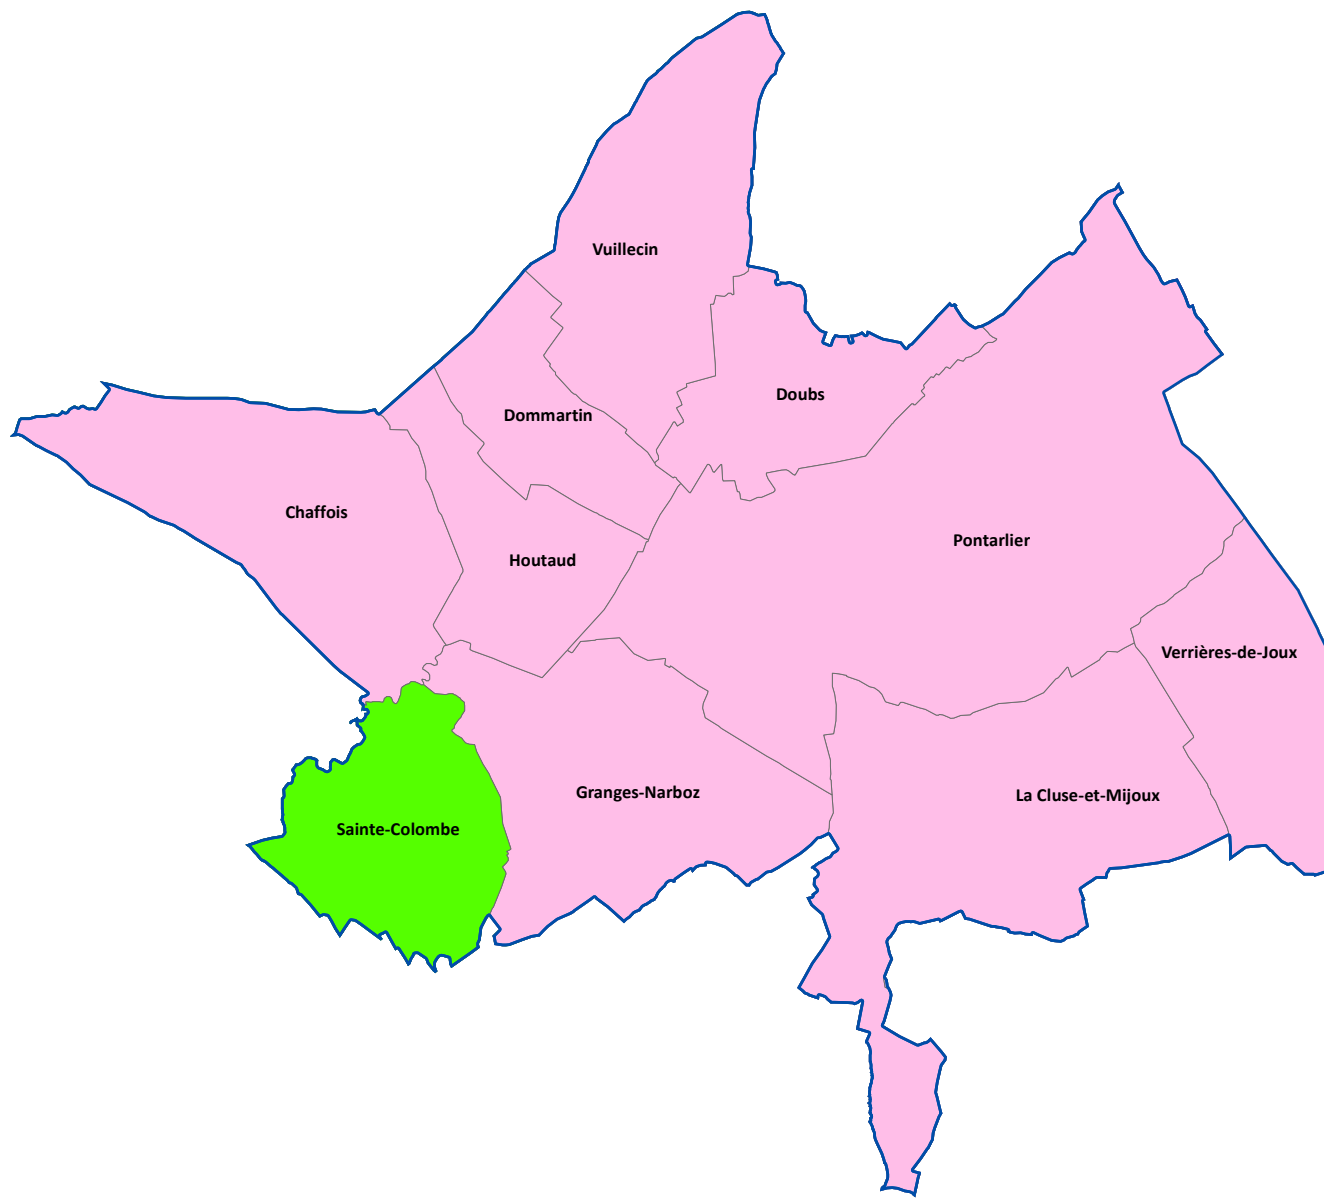

Grand Pontarlier

Etat d'avancement des documents d'urbanisme au 1er Juillet 2017.

 Contour EPCI
 Limites communales

Etat d'avancement des documents d'urbanisme
 Aucun doc d'urbanisme
 Carte communale en cours
 Carte communale approuvée
 PLU en élaboration
 POS-PLU approuvé ou en révision