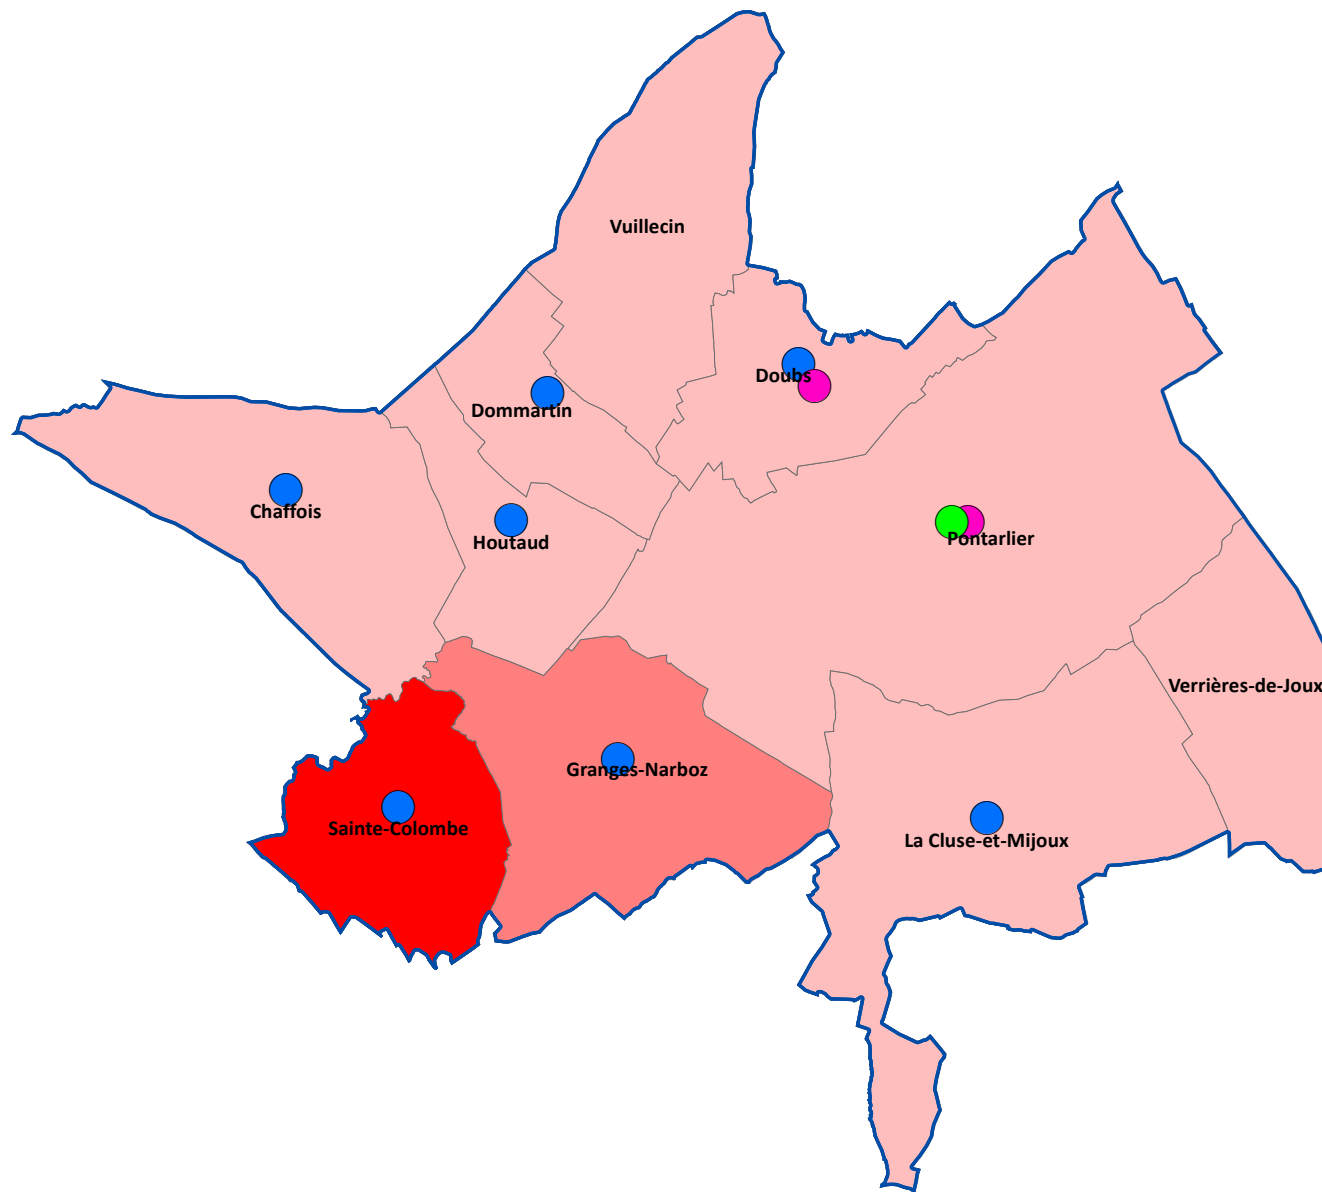

Grand Pontarlier

Contrats de Territoire (2018-2021) / Post CP Juin 2022

- Dossiers Supra-communautaire
- Dossiers Volet Territorial (A)
- Dossiers Volet Local (B)

Contour EPCI (1)

Secteurs à enjeux (Méthode IPS)

Eloignement des pôles de services

Faible

↓

Fort

Fort

Communes