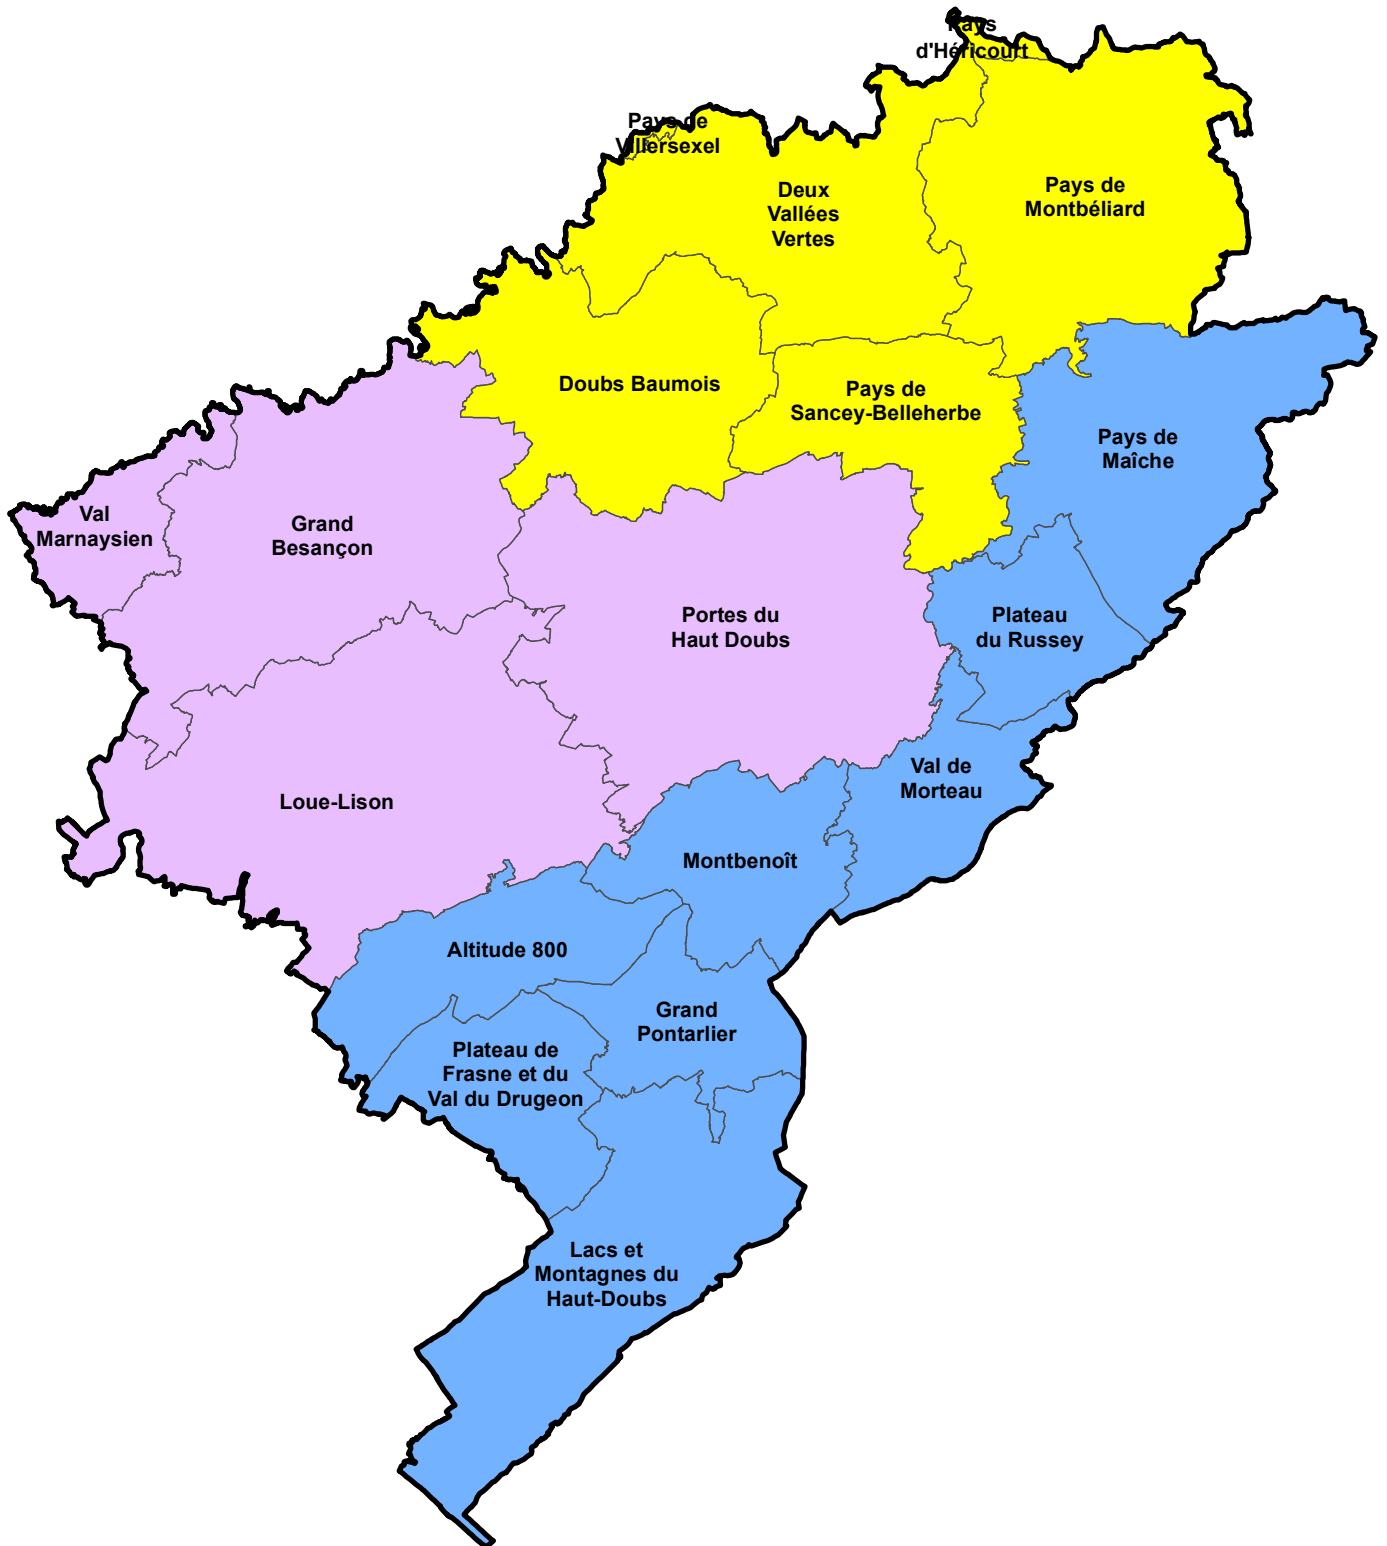

# Département du Doubs

## Coordinateurs territoriaux

-  Département
-  Secteur Doubs central - Pays de Montbéliard : Sylvain DUCRET (sylvain.ducret@doubs.fr - 03.81.25.82.88)
-  Secteur Horloger - Haut Doubs : Cyril VISNEUX (cyril.visneux@doubs.fr - 03.81.25.83.60)
-  Secteur Bisontin - Loue Lison - Portes du Haut-Doubs - Val Marnaysien : Audrey GLOOR (audrey.gloor@doubs.fr - 03.81.25.81.65)