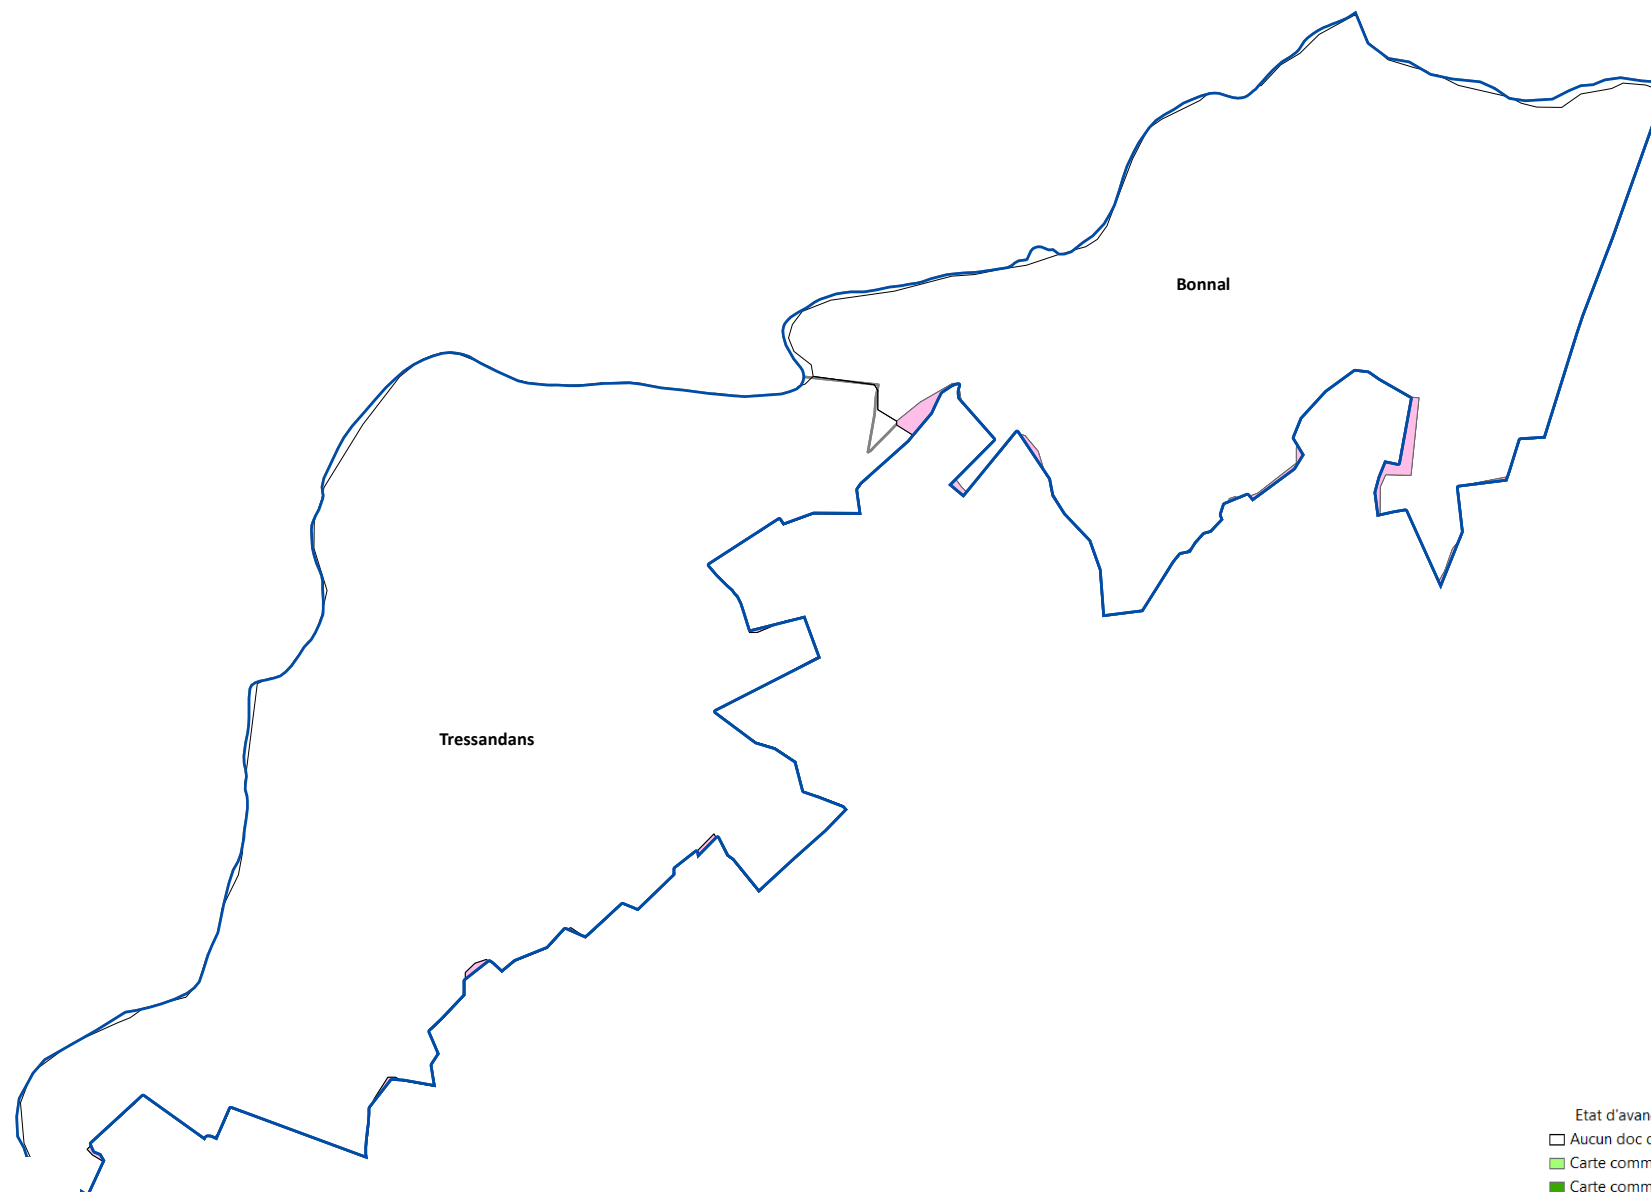

Pays de Villersexel

Etat d'avancement des documents d'urbanisme au 1er Juillet 2017.

 Contour EPCI
 Limites communales

Etat d'avancement des documents d'urbanisme

-  Aucun doc d'urbanisme
-  Carte communale en cours
-  Carte communale approuvée
-  PLU en élaboration
-  POS-PLU approuvé ou en révision