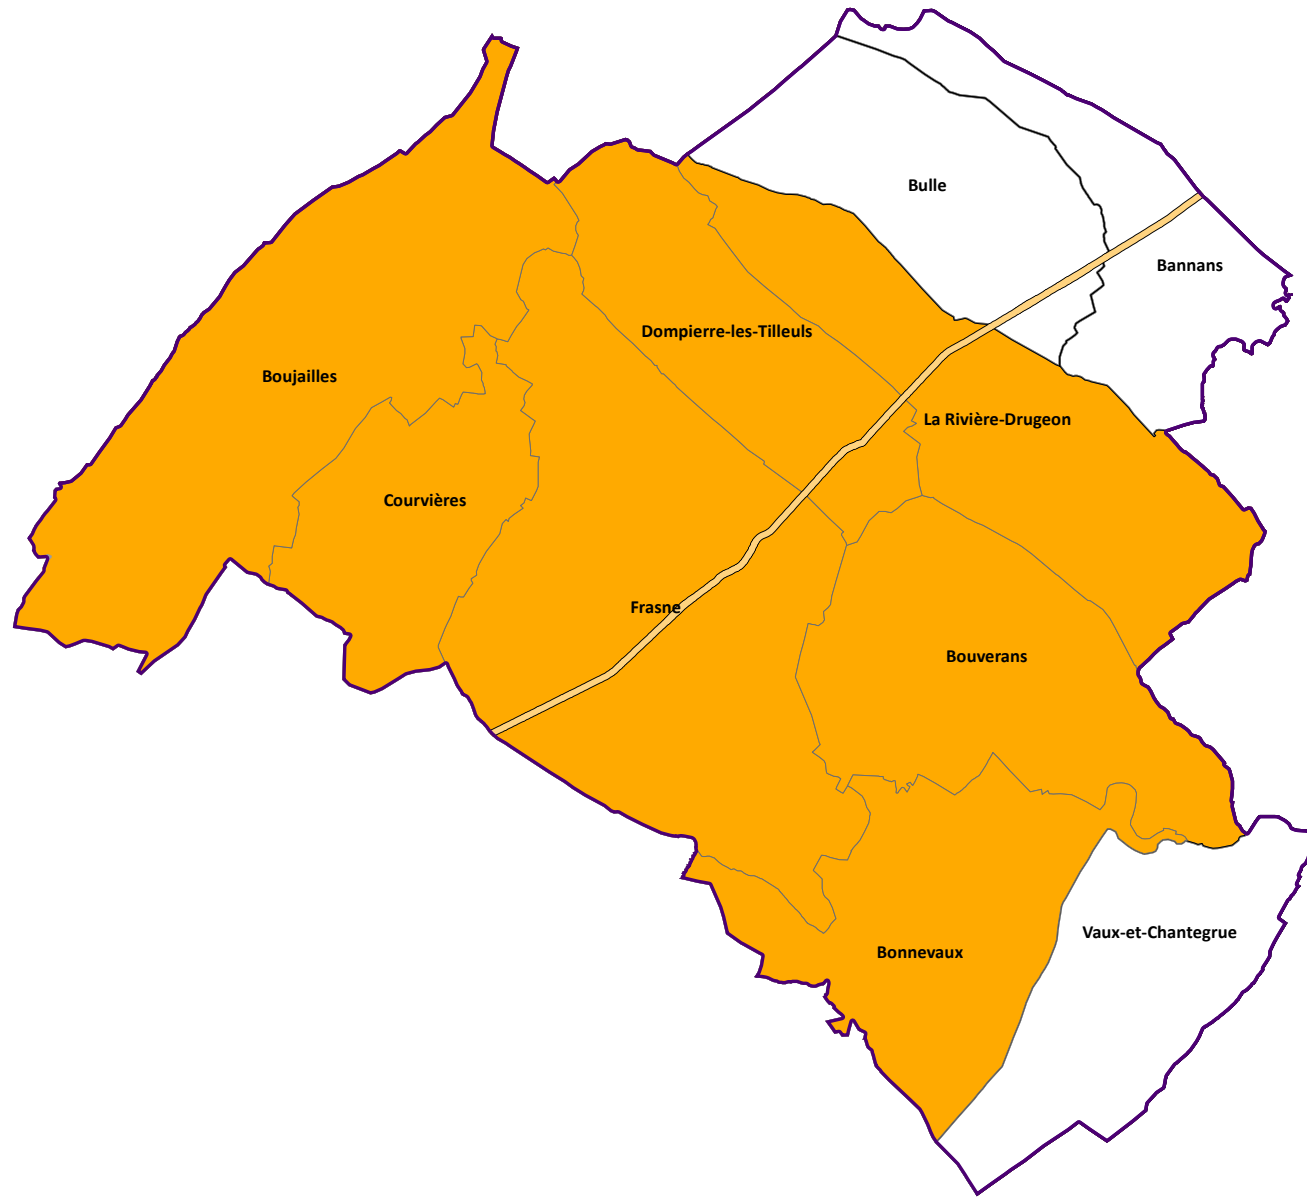

# Plateau de Frasne et du Val de Dugeon

## SDAASP - secteurs à enjeux

### Routes primaires

-  Routes importantes
-  Départements limitrophes
-  Communes
-  Contour EPCI

-  Enjeu d'éloignement des services
  - 0: Faible / 2: Fort
  -  0
  -  1
  -  2
- 