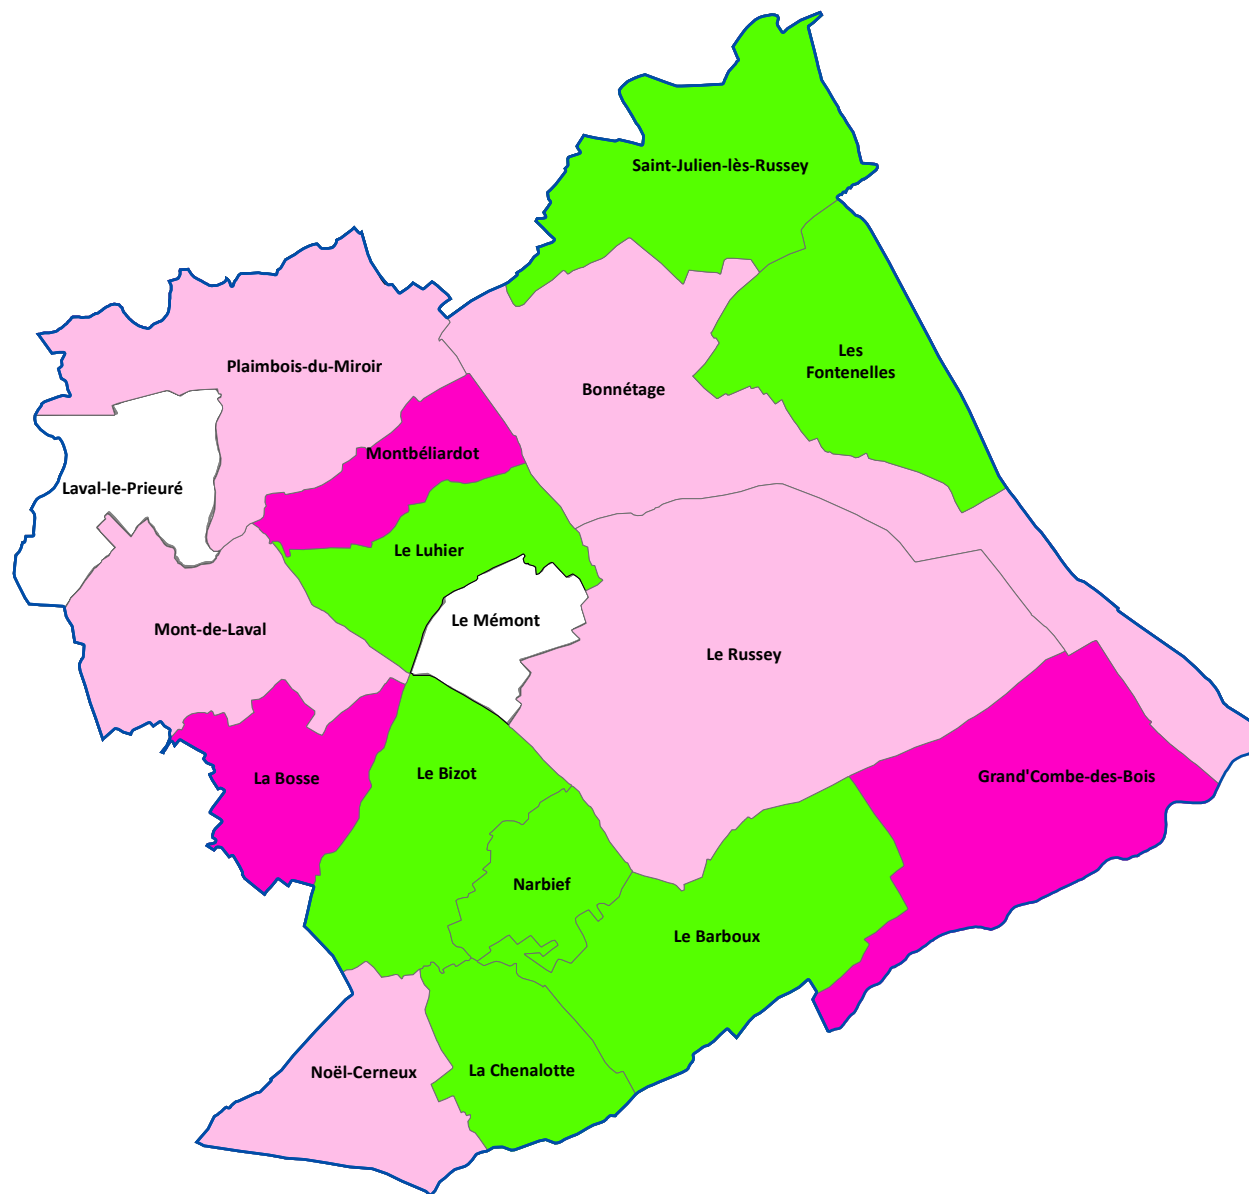

Plateau de Russey

Etat d'avancement des documents d'urbanisme au 1er Juillet 2017.

-  Contour EPCI
-  Limites communales

- Etat d'avancement des documents d'urbanisme
-  Aucun doc d'urbanisme
 -  Carte communale en cours
 -  Carte communale approuvée
 -  PLU en élaboration
 -  POS-PLU approuvé ou en révision