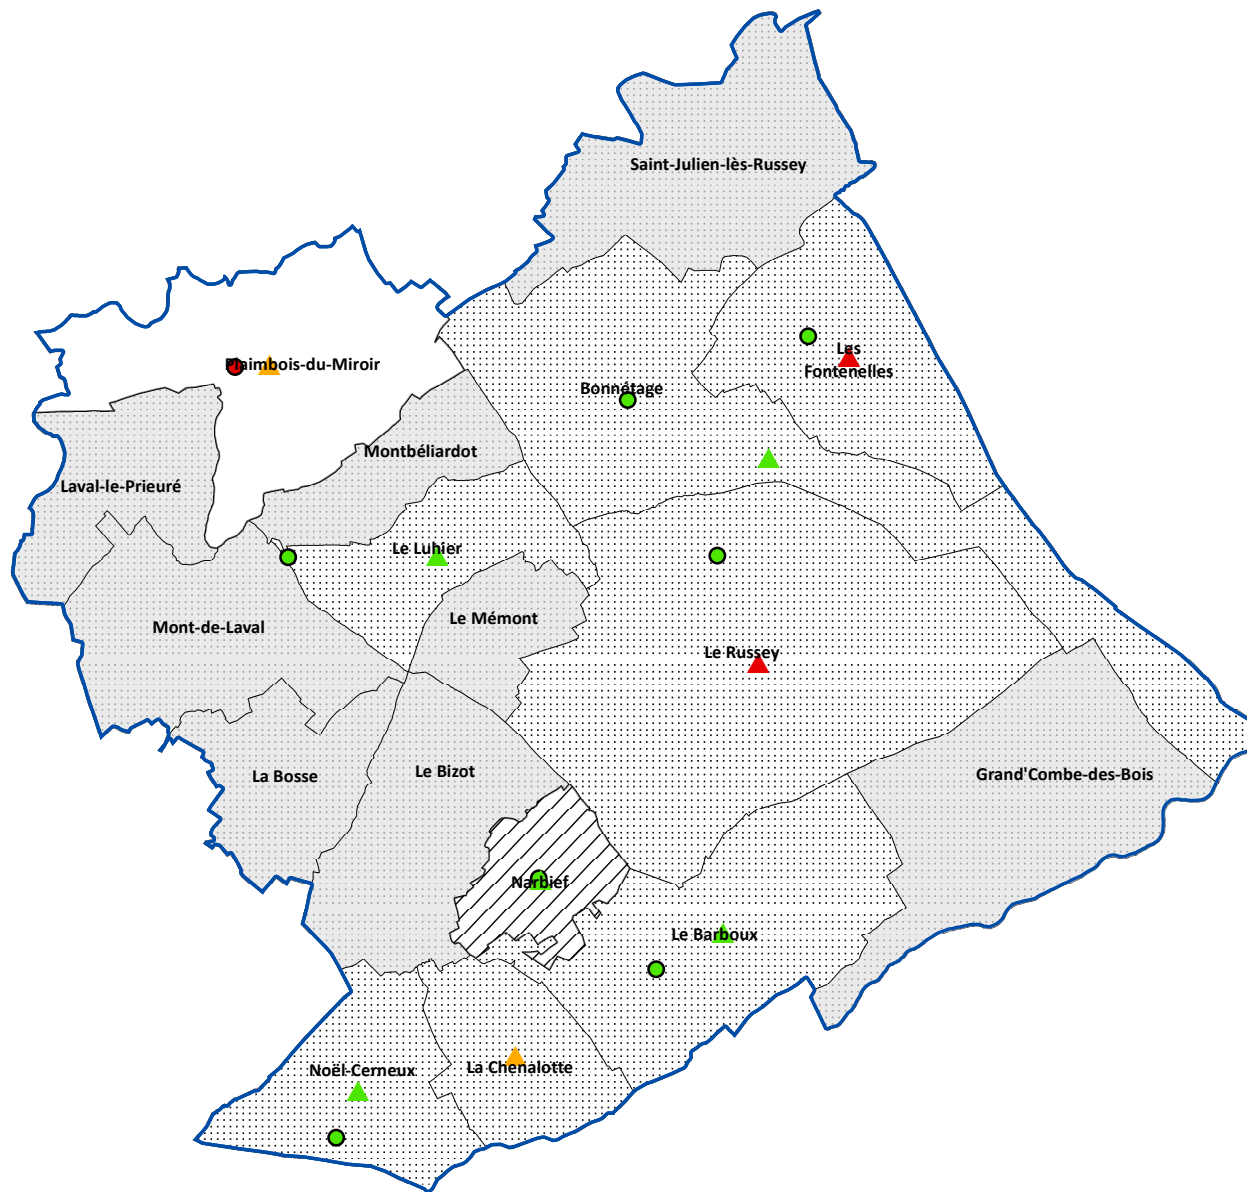

Plateau de Russey

Assainissement : connaissance du patrimoine, diagnostics et priorités.

Comunes en ANC (8)
Age SDA
 Moins de 10 ans
 10 ans et plus
 NR
 Frontière Suisse
 Communes
 Contour EPCI

Priorité STEP
 ● Priorité 1
 ● Priorité 2
 ● Priorité 3
 Priorité Réseau
 ▲ Priorité 1
 ▲ Priorité 2
 ▲ Priorité 3