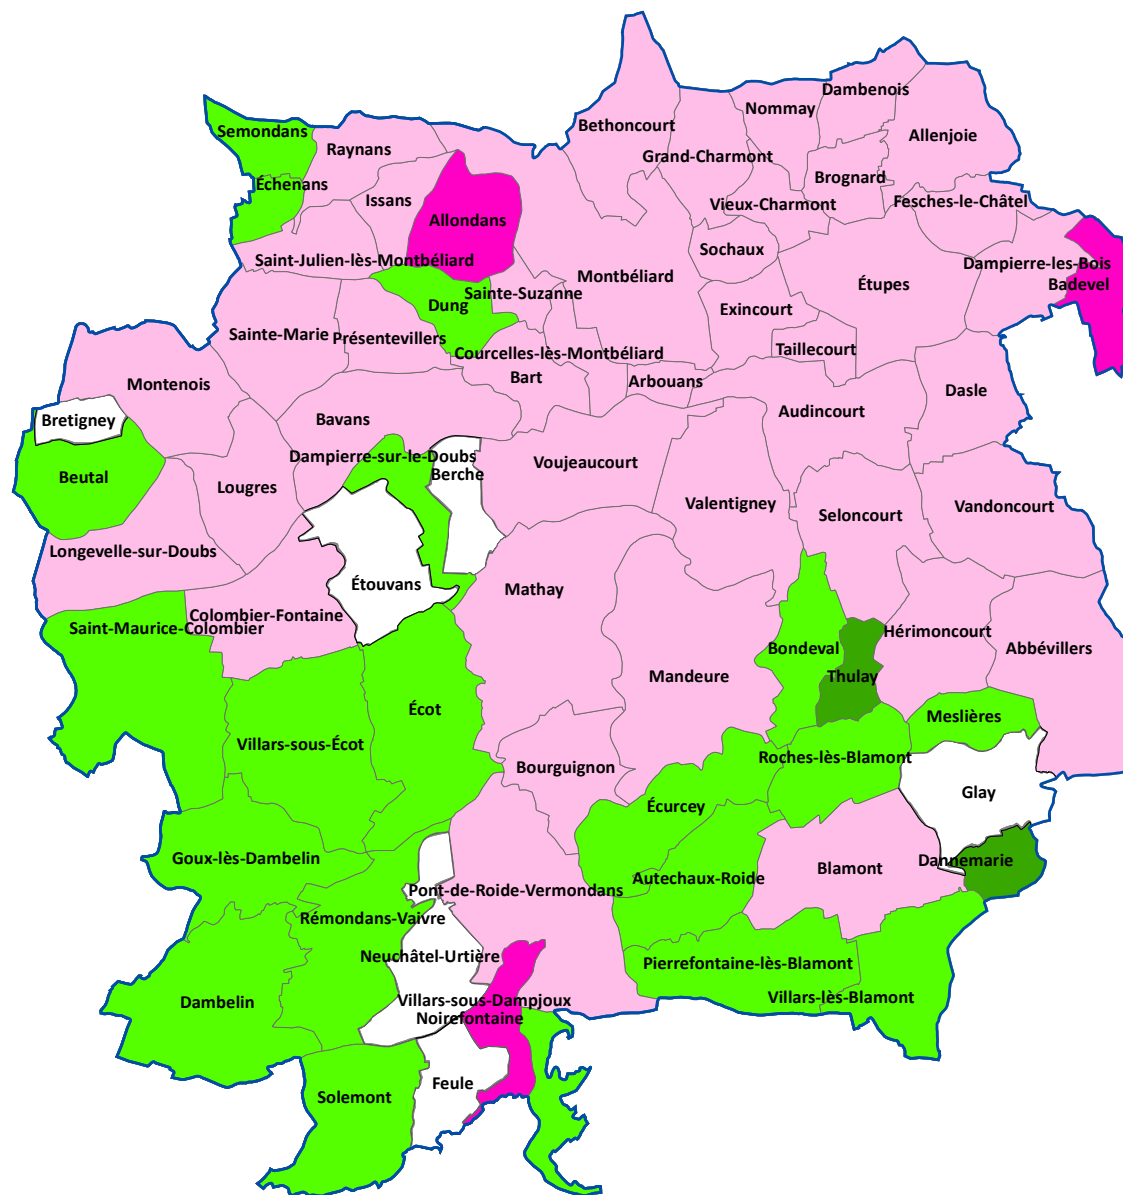

# Pays de Montbéliard Agglomération

## Etat d'avancement des documents d'urbanisme au 1er Juillet 2017.

 Contour EPCI  
 Limites communales

Etat d'avancement des documents d'urbanisme  
 Aucun doc d'urbanisme  
 Carte communale en cours  
 Carte communale approuvée  
 PLU en élaboration  
 POS-PLU approuvé ou en révision